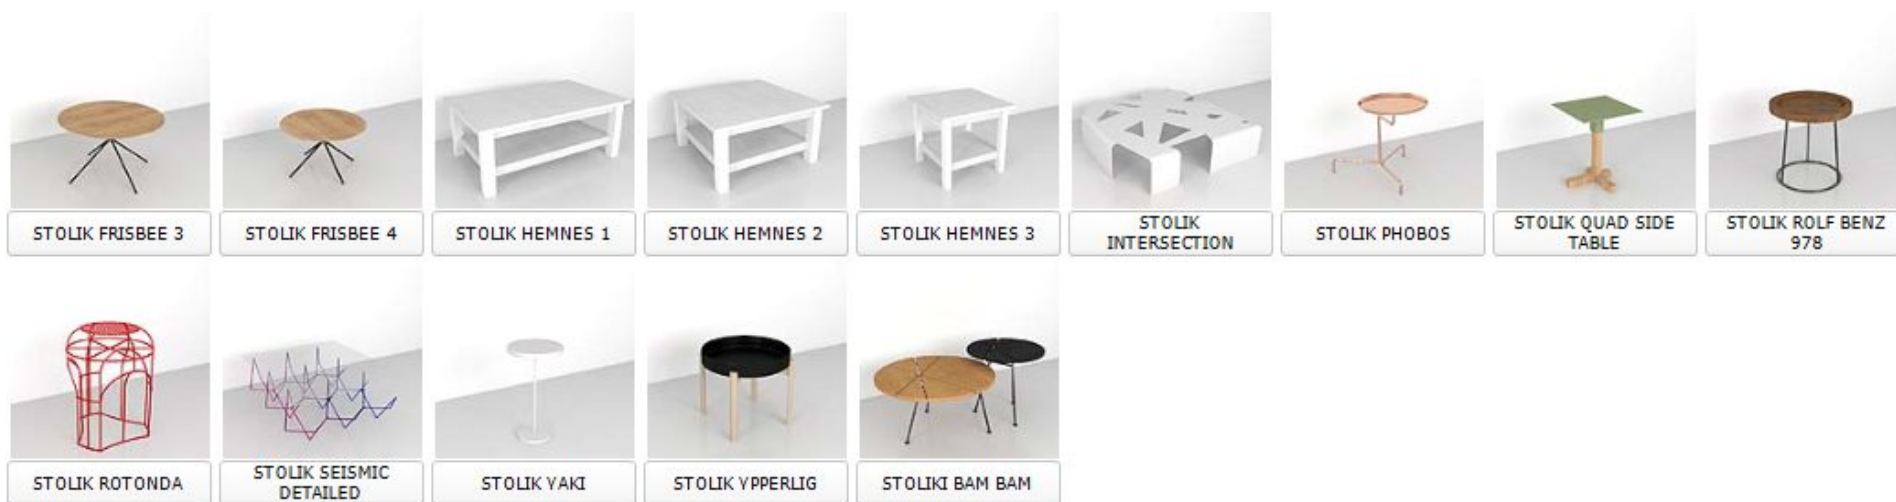

STOJAK JAMES TALERZ

STOLIK AROUND

STOLIK AROUND

STOLIK ARVO

STOLIK BAM BAM 1

STOLIK BAM BAM 2

STOLIK BOCZNY
YPPERLIG

STOLIK BROK

STOLIK CONNECTION

STOLIK D-555-1

STOLIK EDGE

STOLIK ELIZABETH

STOLIK FANCY CHIC

STOLIK FANCY CHIC
ROUND

STOLIK FRISBEE 1

STOLIK FRISBEE 2

37 STOLIKI

38 STOŁY

38

STOŁY

39

SZAFKI

40

TABORETY