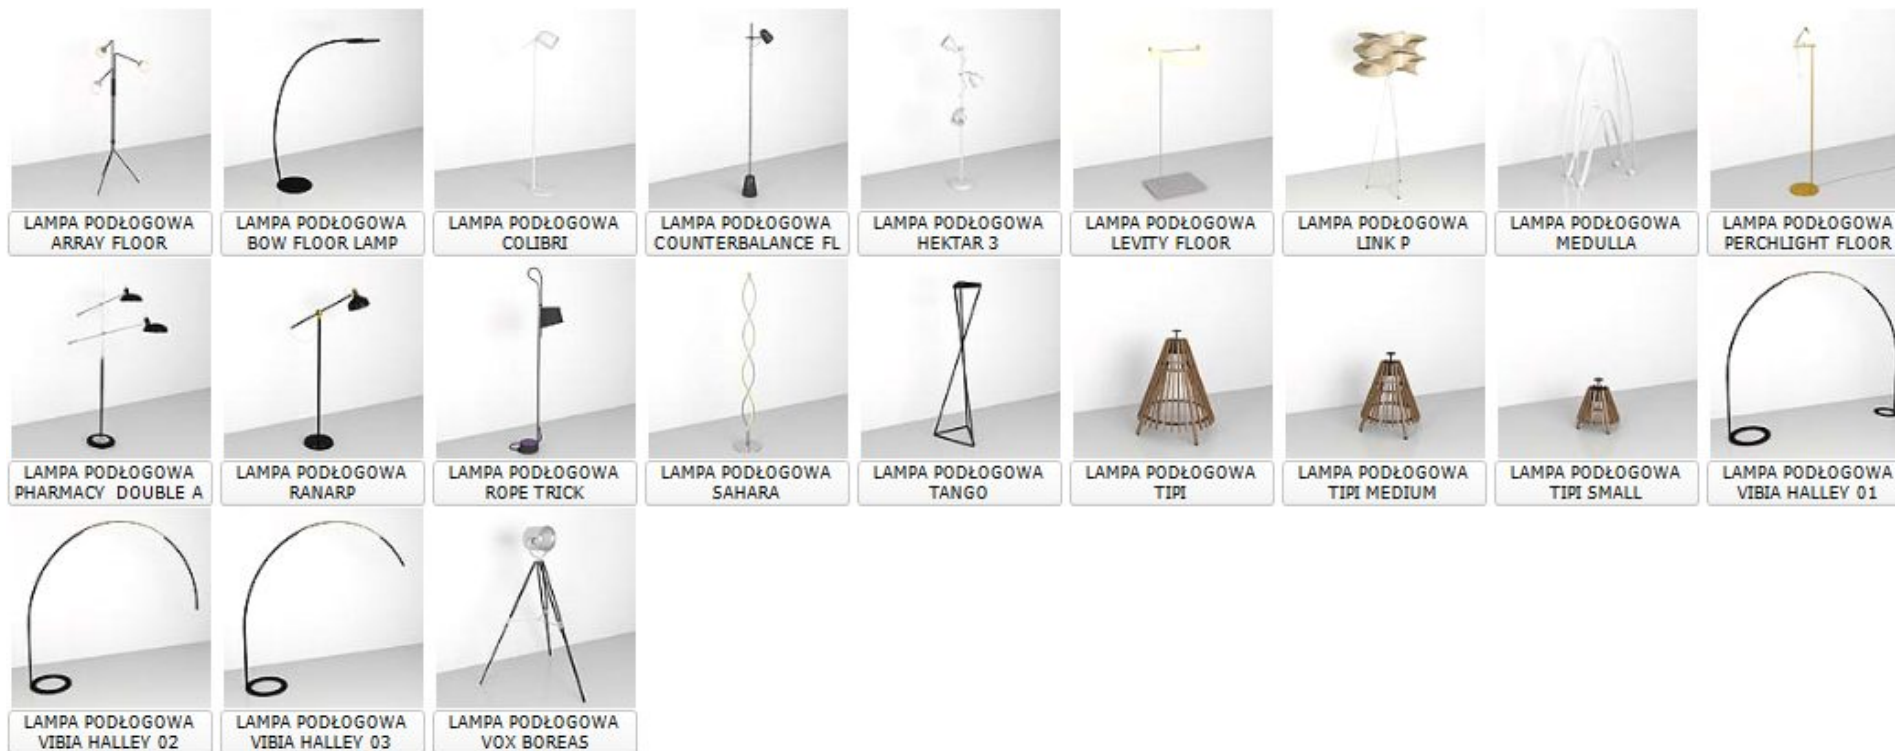

14

KOSZE, POJEMNIKI, SKRZYNIÉ

15

KOTŁY GAZOWE, INNE URZĄDZENIA

16 KRZESŁA

17 KSIĄŻKI

18 LAMPY PODŁOGOWE

19 LAMPY STOŁOWE

20

LAMPY SUFITOWE

								
LAMPA SUFITOWA 60-80 1	LAMPA SUFITOWA 60-80 2	LAMPA SUFITOWA 60-80 3	LAMPA SUFITOWA 60-80 4	LAMPA SUFITOWA 60-80 5	LAMPA SUFITOWA 7389 BOX	LAMPA SUFITOWA BOX R 1	LAMPA SUFITOWA BOX R 2	LAMPA SUFITOWA BOX R 3
								
LAMPA SUFITOWA DLN 245 DOWNLIGHT	LAMPA SUFITOWA DOWNLIGHT IP 54 1	LAMPA SUFITOWA DOWNLIGHT IP 54 2	LAMPA SUFITOWA LINK 5395	LAMPA SUFITOWA LUM05 1	LAMPA SUFITOWA LUM05 2	LAMPA SUFITOWA LUM05 3	LAMPA SUFITOWA MEDULA 03	LAMPA SUFITOWA MYCO Z 1
								
LAMPA SUFITOWA MYCO Z 2	LAMPA SUFITOWA MYCO Z 3	LAMPA SUFITOWA NUAGE 2	LAMPA SUFITOWA NYMANE OKRĄGŁA	LAMPA SUFITOWA NYMANE PODŁUŻNA	LAMPA SUFITOWA OPTIQUE ON 1	LAMPA SUFITOWA OPTIQUE ON 2	LAMPA SUFITOWA PLAFON BRITOP GINO	LAMPA SUFITOWA PLAFON BRITOP GINO
								
LAMPA SUFITOWA PLAFON BRITOP GINO	LAMPA SUFITOWA PLAFON SUFITOWY HI	LAMPA SUFITOWA POINT PLEXI LED M 65	LAMPA SUFITOWA REFLEKTOR CERES 1	LAMPA SUFITOWA REFLEKTOR CERES 1 1	LAMPA SUFITOWA REFLEKTOR CERES 2	LAMPA SUFITOWA REFLEKTOR CERES 3	LAMPA SUFITOWA RODOS 1	LAMPA SUFITOWA RODOS 2
								
LAMPA SUFITOWA RODOS 3	LAMPA SUFITOWA SUFIT BRITOP GINOS	LAMPA SUFITOWA YOU-TURN ON H111-35 AD	LAMPA SUFITOWA YOU-TURN ON H111-35 AD					