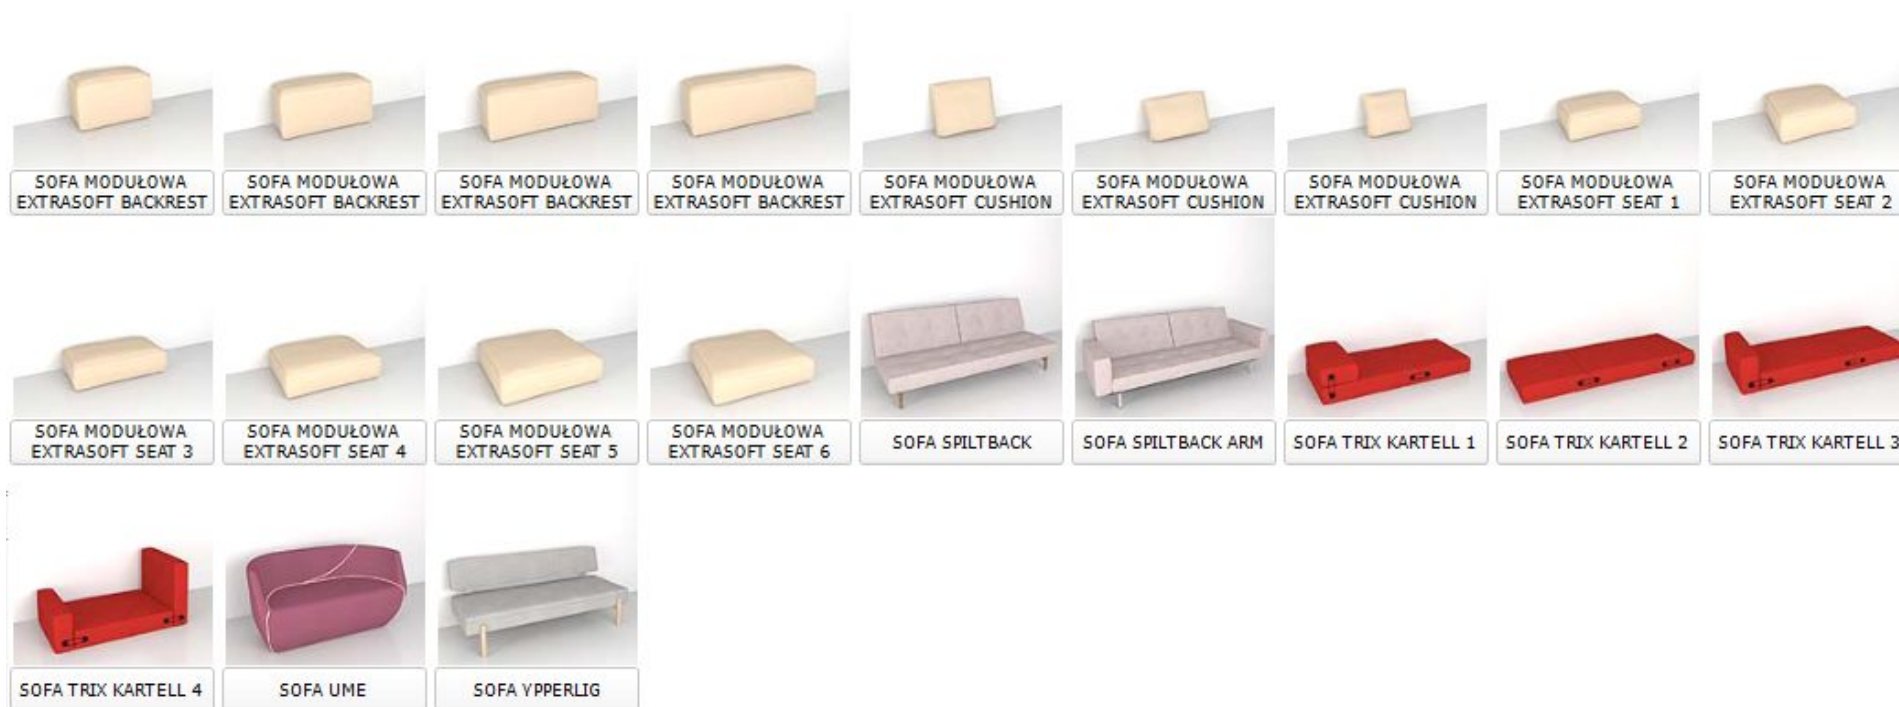

SOFA ANGLE 3 UNITS
LARGE

SOFA BEDDINGE
ROZŁOŻONA

SOFA BEDDINGE
ZŁOŻONA

SOFA BUTTERFLY 02

SOFA BUTTERFLY 04

SOFA BUTTERFLY 05

SOFA ISTYLE ZEAL
ZŁOŻONA

SOFA MAGIC HOLE

SOFA MAN 2

SOFA MCD 2 SEATER

SOFA MCD 3 SEATER

SOFA MODUŁOWA
EXTRASOFT ARMREST

SOFA MODUŁOWA
EXTRASOFT ARMREST

SOFA MODUŁOWA
EXTRASOFT ARMREST

SOFA MODUŁOWA
EXTRASOFT ARMREST

35 SOFY, KANAPY