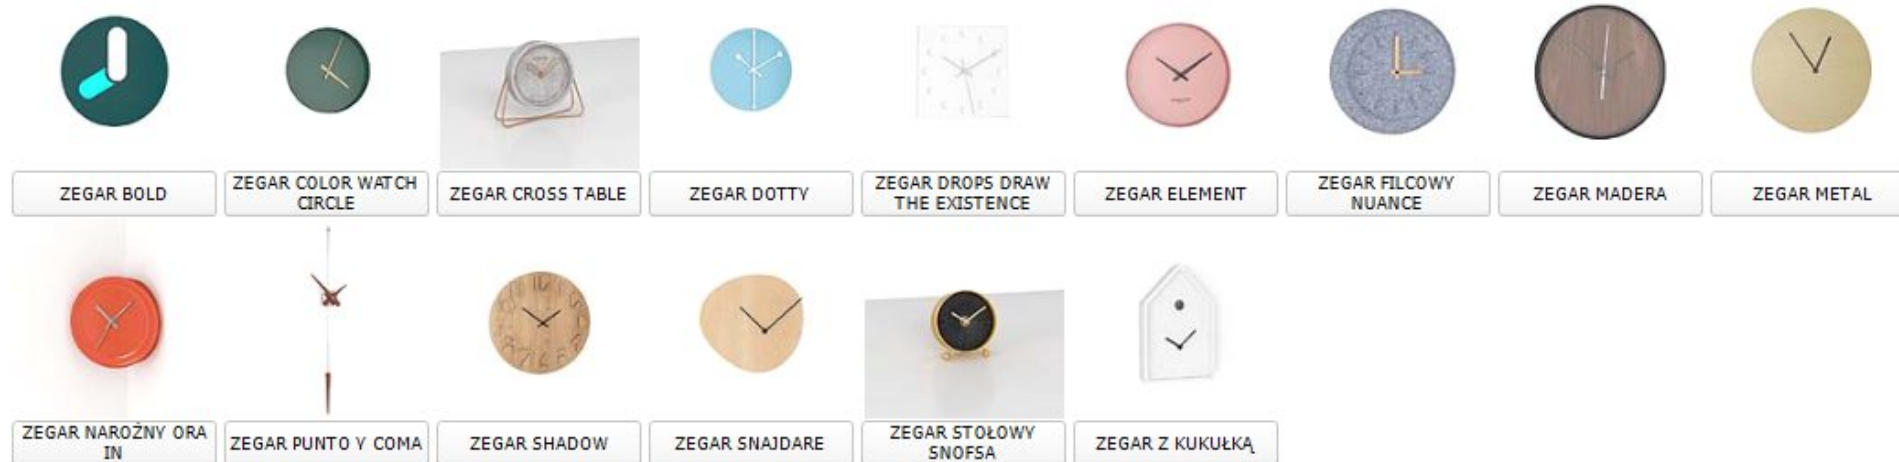

TOALETKA BASIC MINI
2

TOALETKA QUELLO
TABLE 1

TOALETKA QUELLO
TABLE 2

42 WAZONY, ROŚLINY

42 WAZONY, ROŚLINY

42 WAZONY, ROŚLINY

43 WIESZAKI

44 ZEGARY