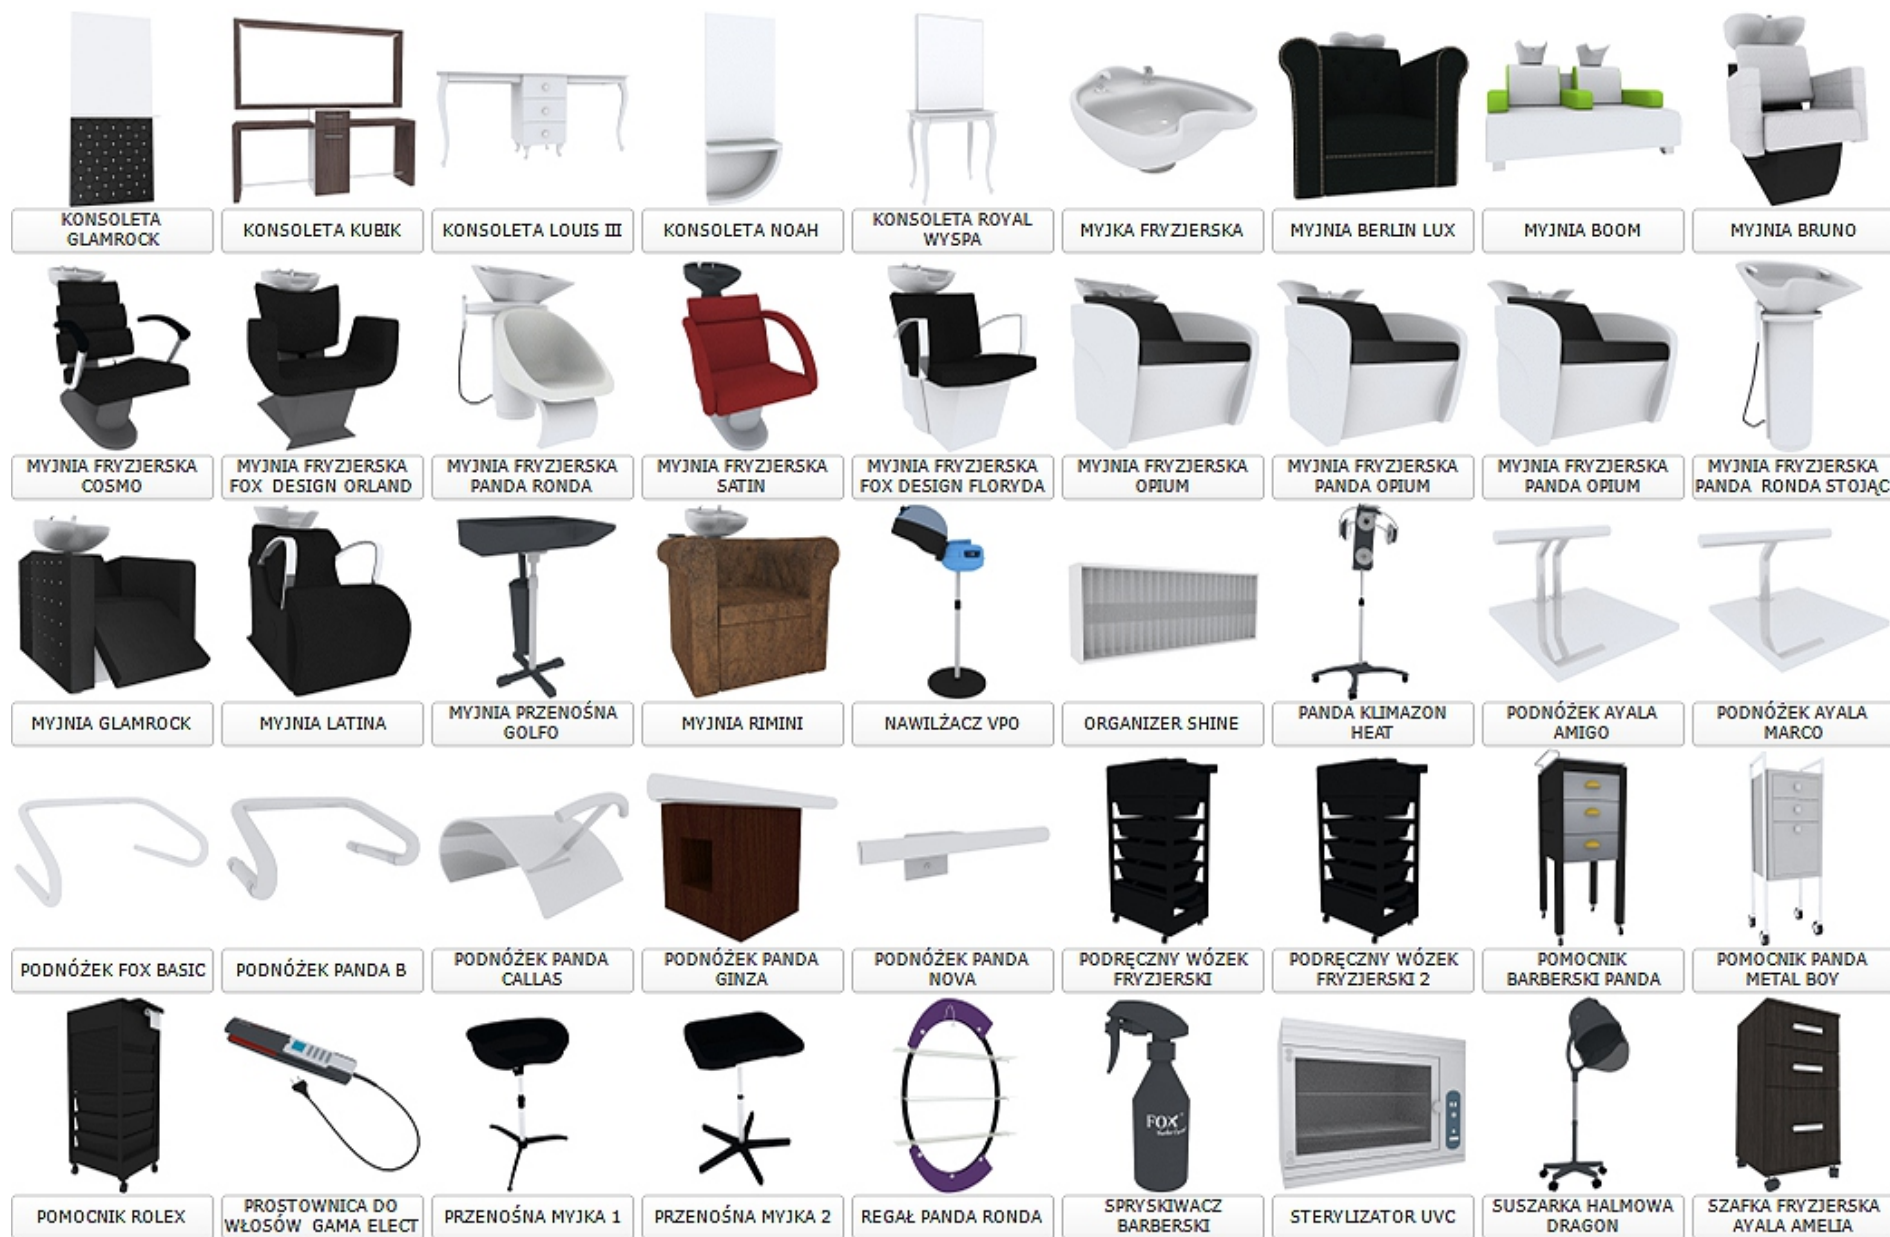

## wyposażenie gabinetu fryzjerskiego

AKCESORIA FRYZJERSKIE BABYLIS	AKCESORIA FRYZJERSKIE BABYLIS	AKCESORIA FRYZJERSKIE BABYLIS	AKCESORIA FRYZJERSKIE BABYLIS	AKCESORIA FRYZJERSKIE DUSY PĘ	AKCESORIA FRYZJERSKIE DUSY SZ	AKCESORIA FRYZJERSKIE DUSY SZ	AKCESORIA FRYZJERSKIE EFALOCK	AKCESORIA FRYZJERSKIE EFALOCK
AKCESORIA FRYZJERSKIE EFALOCK	AKCESORIA FRYZJERSKIE EFALOCK	AKCESORIA FRYZJERSKIE EFALOCK	AKCESORIA FRYZJERSKIE JAGUAR	AKCESORIA FRYZJERSKIE JAGUAR	AKCESORIA FRYZJERSKIE JAGUAR	AKCESORIA FRYZJERSKIE KARKÓW	AKCESORIA FRYZJERSKIE KARKÓW	AKCESORIA FRYZJERSKIE LOREAL
AKCESORIA FRYZJERSKIE LOREAL	AKCESORIA FRYZJERSKIE MISECZ	AKCESORIA FRYZJERSKIE MOSER L	AKCESORIA FRYZJERSKIE PĘDZELE	AKCESORIA FRYZJERSKIE SERWET	AKCESORIA FRYZJERSKIE SUSZAR	AKCESORIA FRYZJERSKIE WELLA C	ALTEREGO DREWNIANY PĘDZELE	BRZYTWY BARBERSKA
E EFALOCK AIRSTYLER 3 STYLE SUSZARKO L	EKSPOZYTOR NOAH	FOTEL BARBERSKI BAROK	FOTEL BARBERSKI BOSS	FOTEL BARBERSKI HOMER	FOTEL FRYZJERSKI ALAYA AMELIA	FOTEL FRYZJERSKI ALAYA GEMINI	FOTEL FRYZJERSKI ALAYA IRENA	FOTEL FRYZJERSKI BARBER BAROK
FOTEL FRYZJERSKI CLAUDIO	FOTEL FRYZJERSKI COSMO	FOTEL FRYZJERSKI DZIECIĘCY FRUIT	FOTEL FRYZJERSKI DZIECIĘCY MINI	FOTEL FRYZJERSKI ENZO AYALA	FOTEL FRYZJERSKI FOX DESIGN FLORYDA	FOTEL FRYZJERSKI FOX DESIGN ORLAND	FOTEL FRYZJERSKI FOX ORLANDO	FOTEL FRYZJERSKI GHOST AYALA

## wyposażenie gabinetu fryzjerskiego

## wyposażenie gabinetu fryzjerskiego

wyposażenie gabinetu fryzjerskiego

SZAFKA FRYZJERSKA  
AYALA REFLECTION

SZCZOTKA  
BARBERSKA

TABORET BARBERSKI

TABORET DZIECIĘCY  
AYALA

TABORET FRYZJERSKI  
AYALA T 10