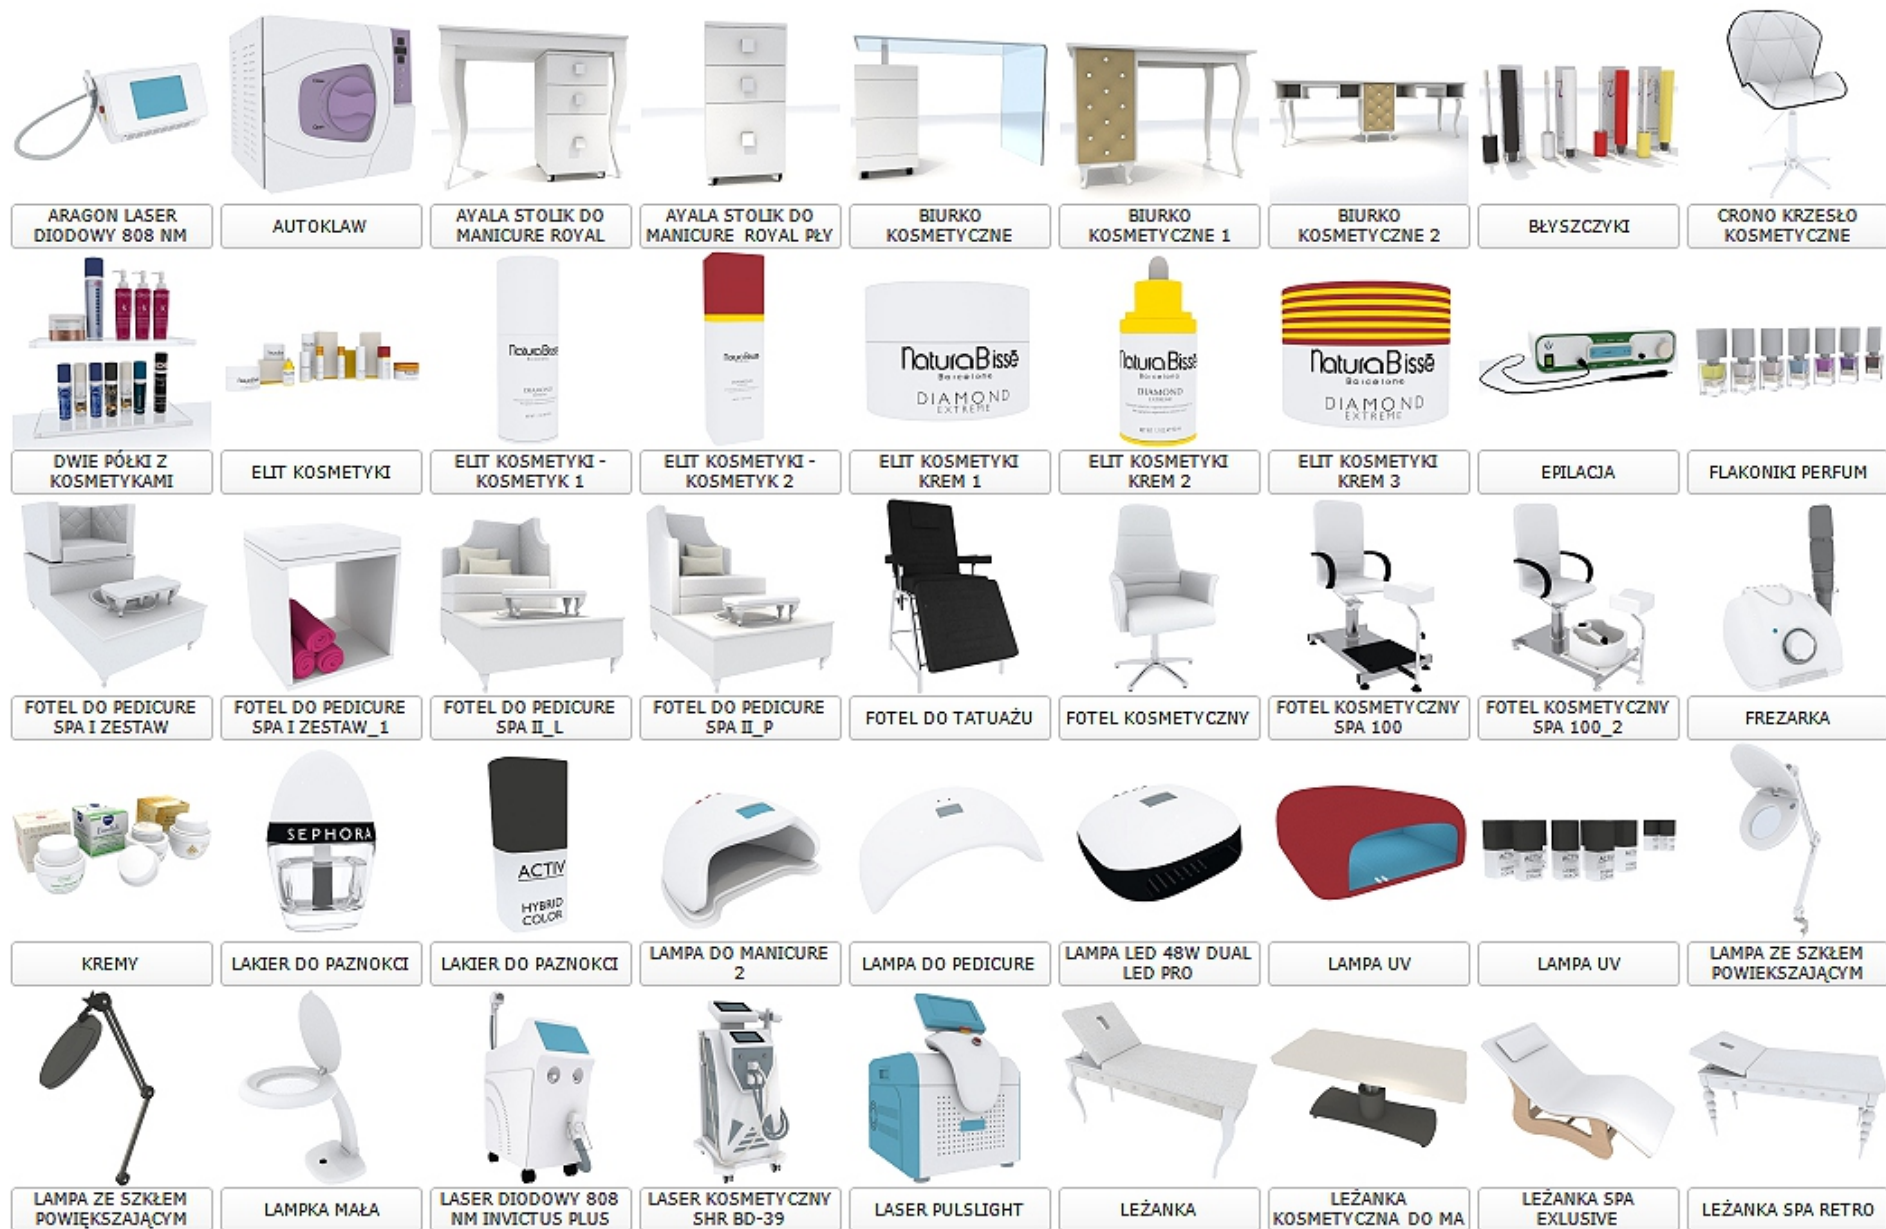

## wyposażenie gabinetu fryzjerskiego

wyposażenie gabinetu fryzjerskiego

SZAFKA FRYZJERSKA  
AYALA REFLECTION

SZCZOTKA  
BARBERSKA

TABORET BARBERSKI

TABORET DZIECIĘCY  
AYALA

TABORET FRYZJERSKI  
AYALA T 10

TABORET FRYZJERSKI  
AYALA T 11

TABORET FRYZJERSKI  
AYALA T 7

wyposażenie gabinetu  
kosmetycznego

## wyposażenie gabinetu kosmetycznego

## wyposażenie gabinetu kosmetycznego

								
LAMPA ZE SZKŁEM POWIĘKSZAJĄCYM	LAMPKA MAŁA	LASER DIODOWY 808 NM INVICTUS PLUS	LASER KOSMETYCZNY SHR BD-39	LASER PULSLIGHT	LEŻANKA	LEŻANKA KOSMETYCZNA DO MASAŻU	LEŻANKA SPA EXCLUSIVE	LEŻANKA SPA RETRO
								
LEŻANKA Z BALDACHIMEM	LIVIA ŁÓŻKO KOSMETYCZNE	LUPA KOSMETYCZNA	ŁÓŻKO DO MASAŻU 1	ŁÓŻKO DO MASAŻU 2	ŁÓŻKO DO MASAŻU BD	ŁÓŻKO DO MASAŻU BD-8240B	ŁÓŻKO DO MASAŻU DREAMMASSAGE	ŁÓŻKO DO MASAŻU INSPOTLINE REBY
								
ŁÓŻKO DO MASAŻU JUN	ŁÓŻKO DO MASAŻU KI	ŁÓŻKO DO MASAŻU LEGNO	ŁÓŻKO DO MASAŻU MAX	ŁÓŻKO DO MASAŻU MAX BIS	ŁÓŻKO DO MASAŻU MOKREGO	ŁÓŻKO DO MASAŻU WODNEGO EXCLUSIVE	ŁÓŻKO KOSMETYCZNE BD	ŁÓŻKO KOSMETYCZNE LUNA
								
ŁÓŻKO LUNA H BIAŁE	ŁÓŻKO POCZEKALNIA SPA	ŁÓŻKO RELAKSACYJNE SPA	ŁÓŻKO SUTRELAX	ŁÓŻKO WODNE SPA ANDROMEDA HYDRO	MARCO ŁÓŻKO DO MASAŻU STEROWANE	MASZYNA DO ZAMYKANIA NACZYNE	MISKA DO PEDICURE BRODZIK	MISKA DO PEDICURE WHITE LICH
								
MODUŁ MANICURE	MYDEŁKA SPA	PALETA Z CIENIAMI	PANDA LEŻANKA DO MASAŻU BALI LEGNO	PARAWAN	PARAWAN SPA BASIC 1	PARAWAN SPA BASIC 2	PARAWAN SPA BASIC 3	PARAWAN SPA OPTIMA 1