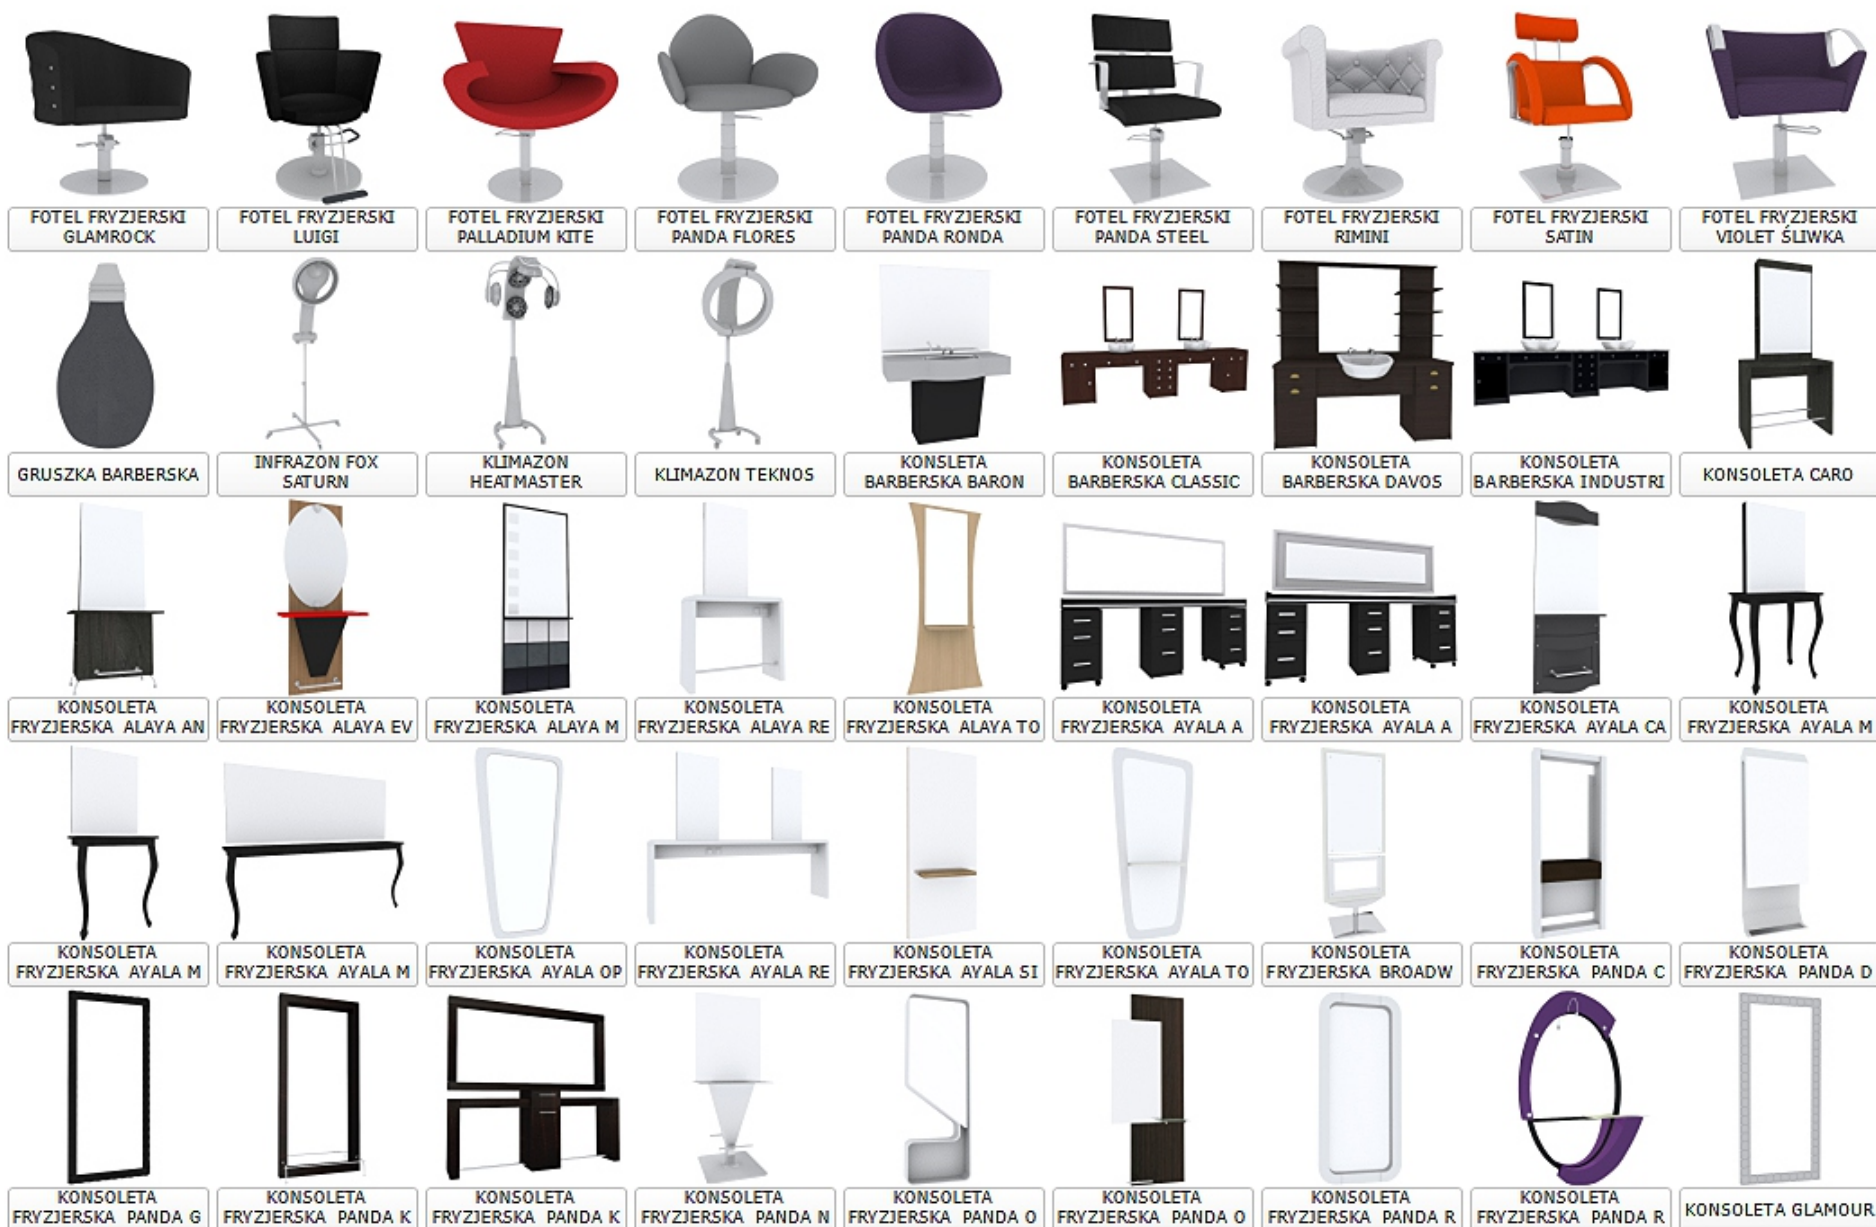

**Sprawdź co przygotowaliśmy specjalnie dla Ciebie!**

sport  
i rozrywka

wyposażenie gabinetu  
fryzjerskiego

## wyposażenie gabinetu fryzjerskiego

AKCESORIA FRYZJERSKIE BABYLIS	AKCESORIA FRYZJERSKIE BABYLIS	AKCESORIA FRYZJERSKIE BABYLIS	AKCESORIA FRYZJERSKIE BABYLIS	AKCESORIA FRYZJERSKIE DUSY PĘ	AKCESORIA FRYZJERSKIE DUSY SZ	AKCESORIA FRYZJERSKIE DUSY SZ	AKCESORIA FRYZJERSKIE EFALOCK	AKCESORIA FRYZJERSKIE EFALOCK
AKCESORIA FRYZJERSKIE EFALOCK	AKCESORIA FRYZJERSKIE EFALOCK	AKCESORIA FRYZJERSKIE EFALOCK	AKCESORIA FRYZJERSKIE JAGUAR	AKCESORIA FRYZJERSKIE JAGUAR	AKCESORIA FRYZJERSKIE JAGUAR	AKCESORIA FRYZJERSKIE KARKÓW	AKCESORIA FRYZJERSKIE KARKÓW	AKCESORIA FRYZJERSKIE LOREAL
AKCESORIA FRYZJERSKIE LOREAL	AKCESORIA FRYZJERSKIE MISECZ	AKCESORIA FRYZJERSKIE MOSER L	AKCESORIA FRYZJERSKIE PĘDZELE	AKCESORIA FRYZJERSKIE SERWET	AKCESORIA FRYZJERSKIE SUSZAR	AKCESORIA FRYZJERSKIE WELLA C	ALTEREGO DREWNIANY PĘDZELE	BRZYTWY BARBERSKA
E EFALOCK AIRSTYLER 3 STYLE SUSZARKO L	EKSPOZYTOR NOAH	FOTEL BARBERSKI BAROK	FOTEL BARBERSKI BOSS	FOTEL BARBERSKI HOMER	FOTEL FRYZJERSKI ALAYA AMELIA	FOTEL FRYZJERSKI ALAYA GEMINI	FOTEL FRYZJERSKI ALAYA IRENA	FOTEL FRYZJERSKI BARBER BAROK
FOTEL FRYZJERSKI CLAUDIO	FOTEL FRYZJERSKI COSMO	FOTEL FRYZJERSKI DZIECIĘCY FRUIT	FOTEL FRYZJERSKI DZIECIĘCY MINI	FOTEL FRYZJERSKI ENZO AYALA	FOTEL FRYZJERSKI FOX DESIGN FLORYDA	FOTEL FRYZJERSKI FOX DESIGN ORLAND	FOTEL FRYZJERSKI FOX ORLANDO	FOTEL FRYZJERSKI GHOST AYALA

## wyposażenie gabinetu fryzjerskiego