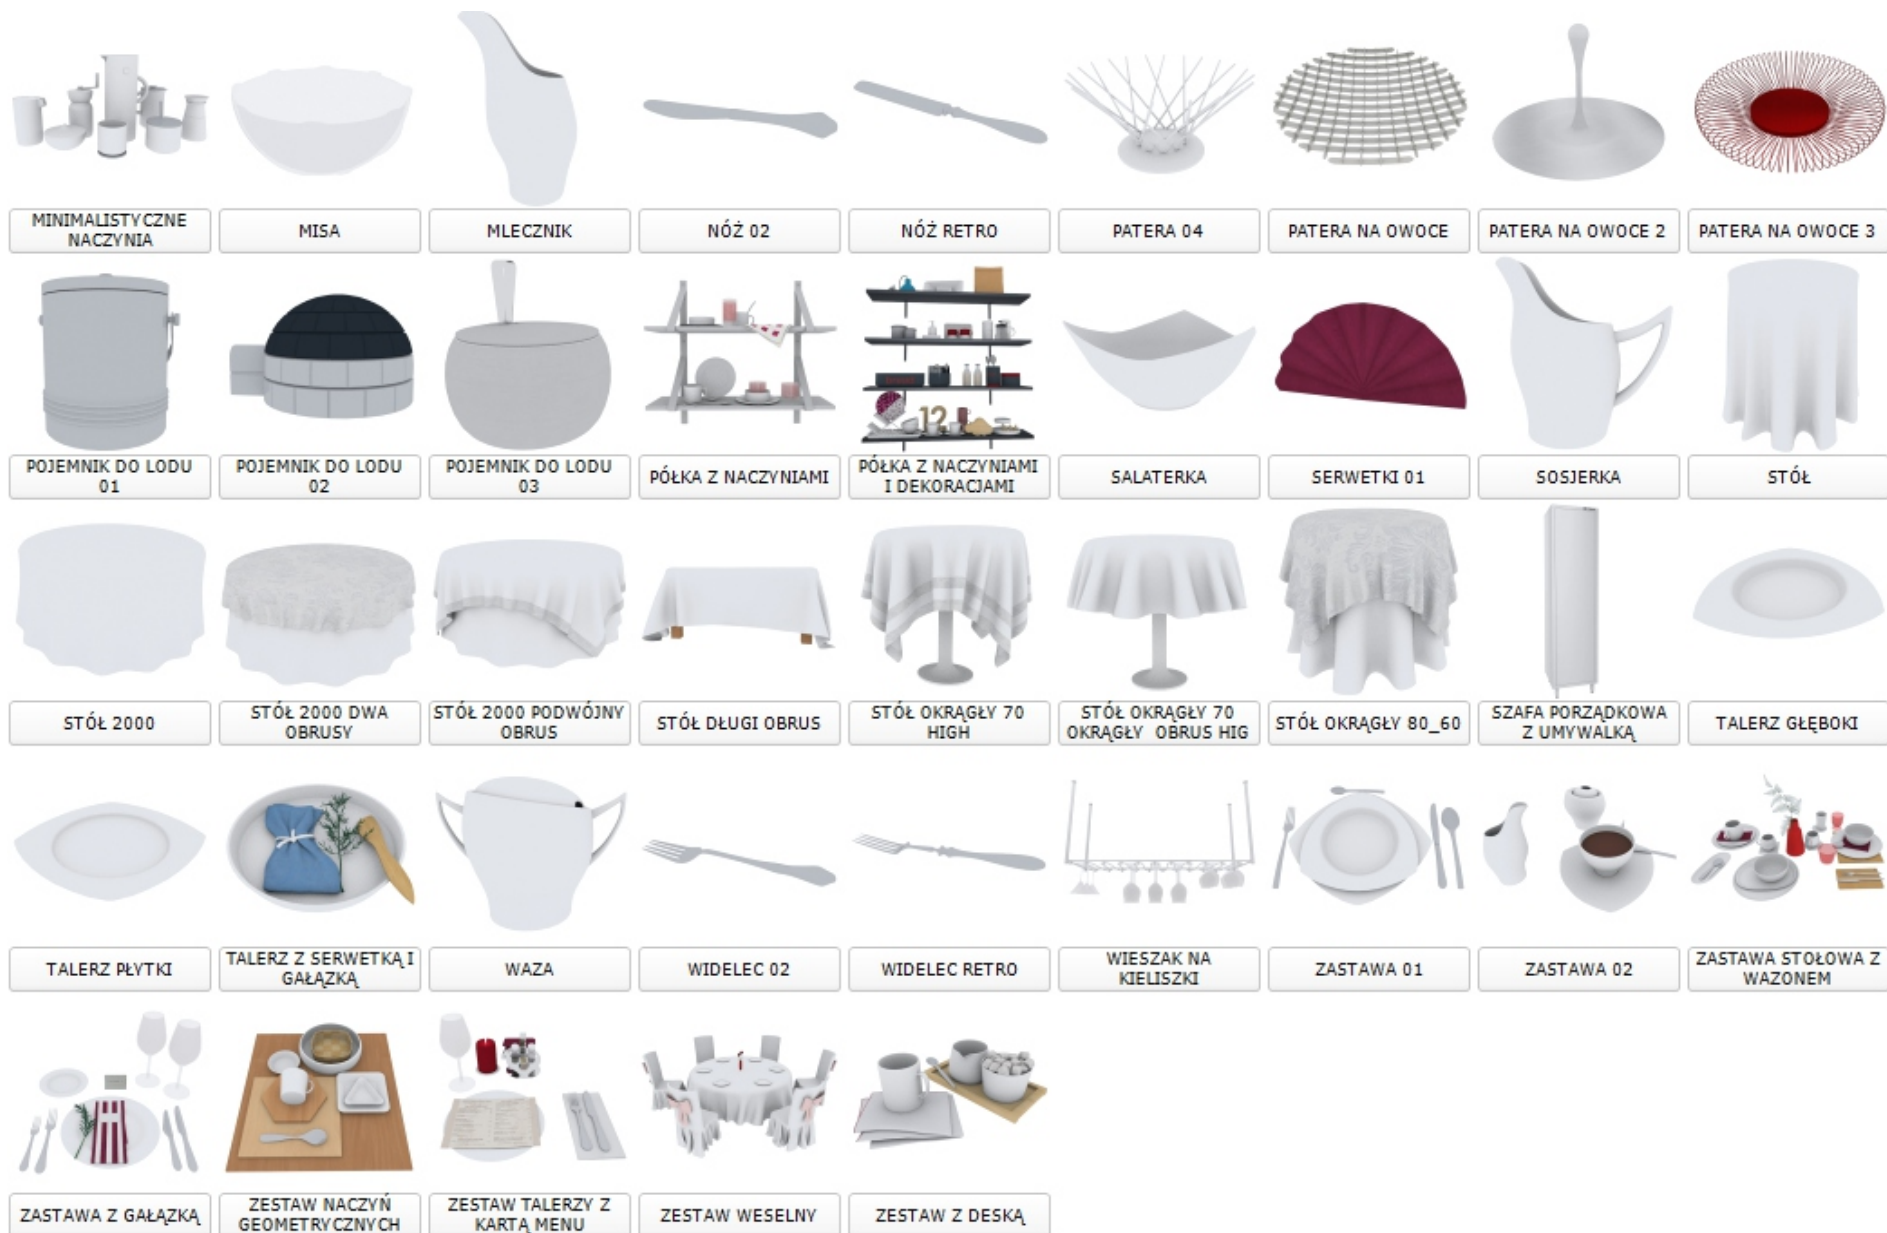

TACA Z KOSMETYKAMI I MYDEŁKIEM WERSJA

TACA Z KOSMETYKAMI I MYDEŁKIEM WERSJA

TACA Z KOSMETYKAMI I WAZONEM

WAŁEK 1

WAŁEK 2

WIZYTÓWKI I ŚWIECA

ZESTAW DO MANICURE

ZESTAW LAMPA UV + LAKIERY HYBRYDOWE

ZESTAW PĘDZLI

ZESTAW SPA

ZESTAW SPA

ZESTAW SPA Z RĘCZNIKIEM

ZESTAW Z LAKIERAMI DO PAZNOKCI

wyposażenie  
gastromonii

## wyposażenie gastronomii

## wyposażenie gastronomii

wyposażenie  
medyczne