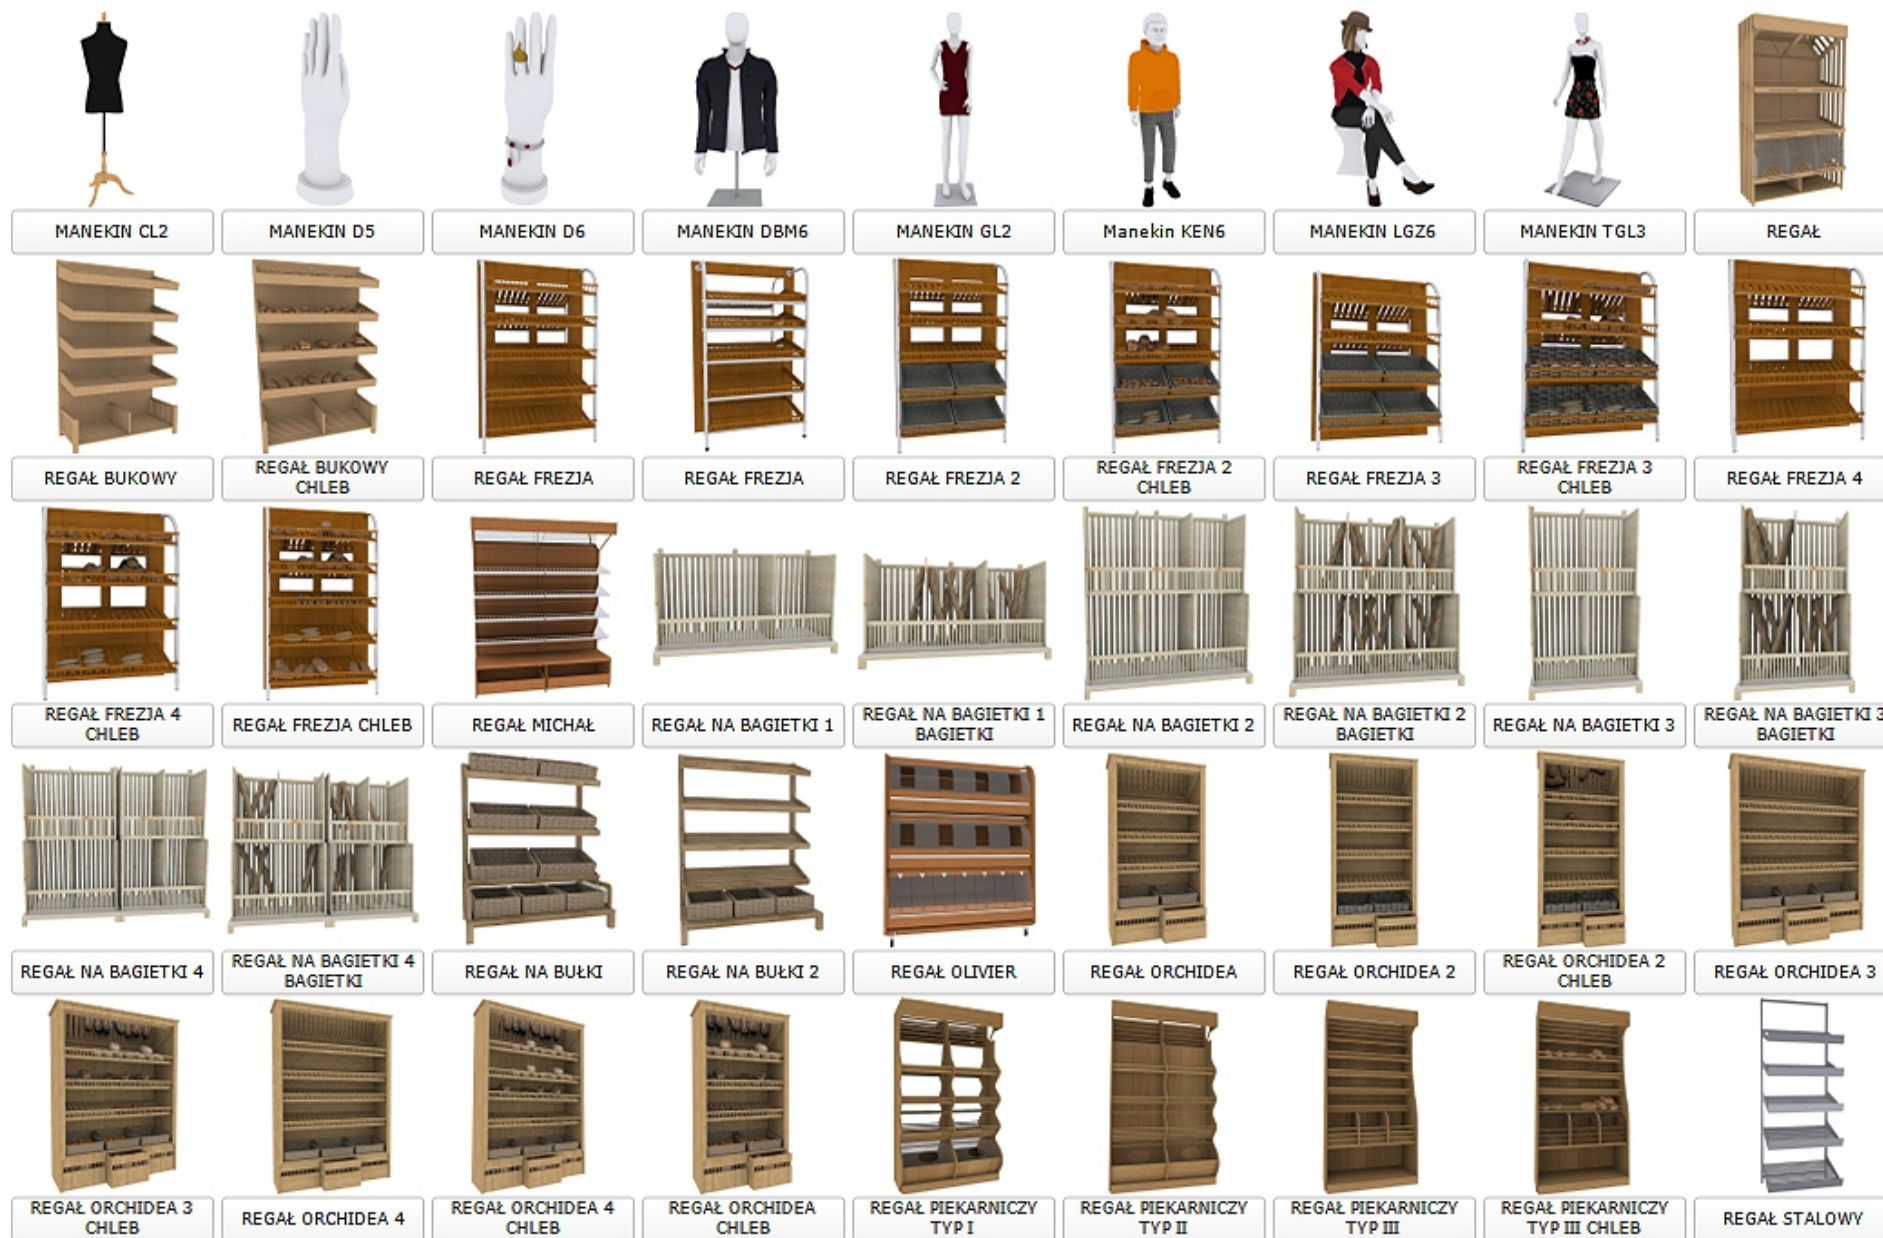

wyposażenie sklepu