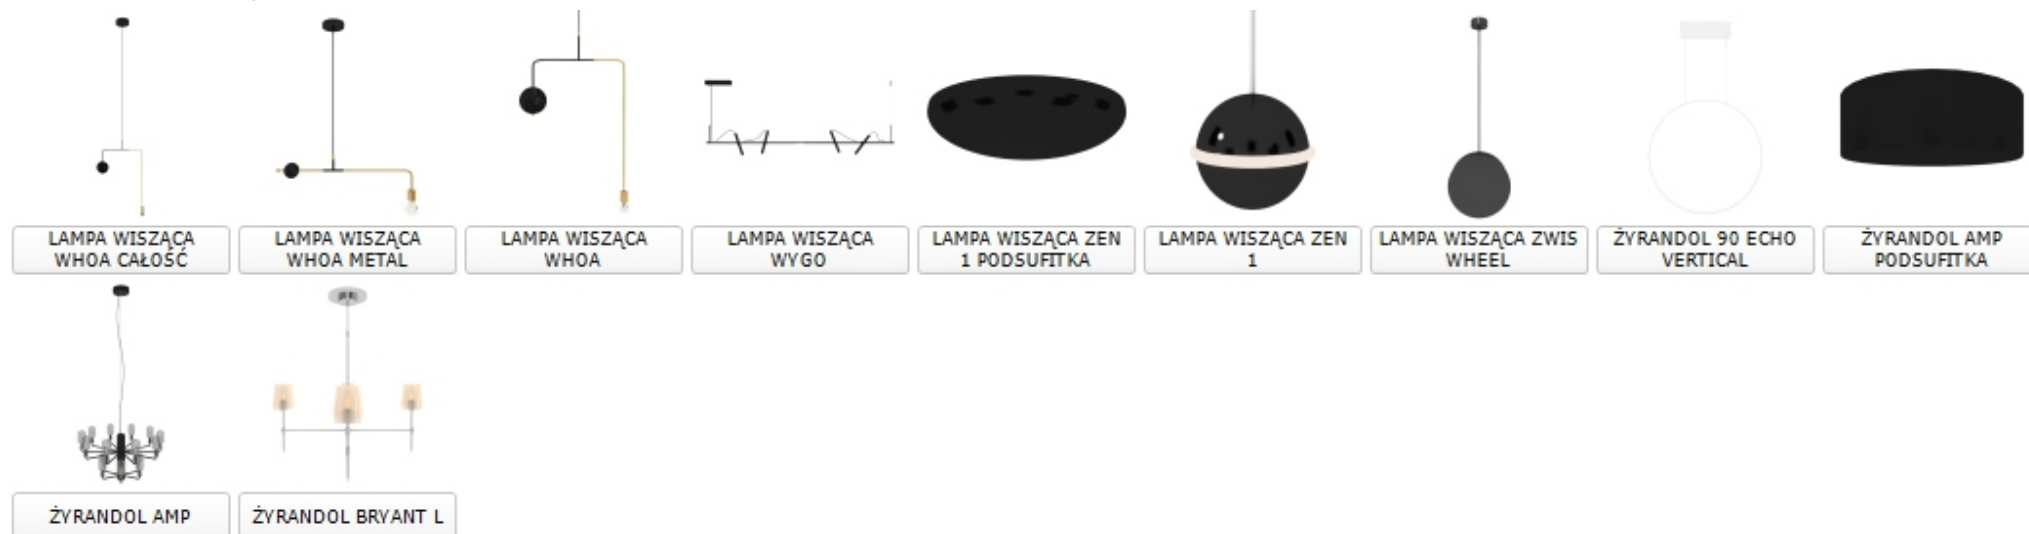

LAMPY WISZĄCE