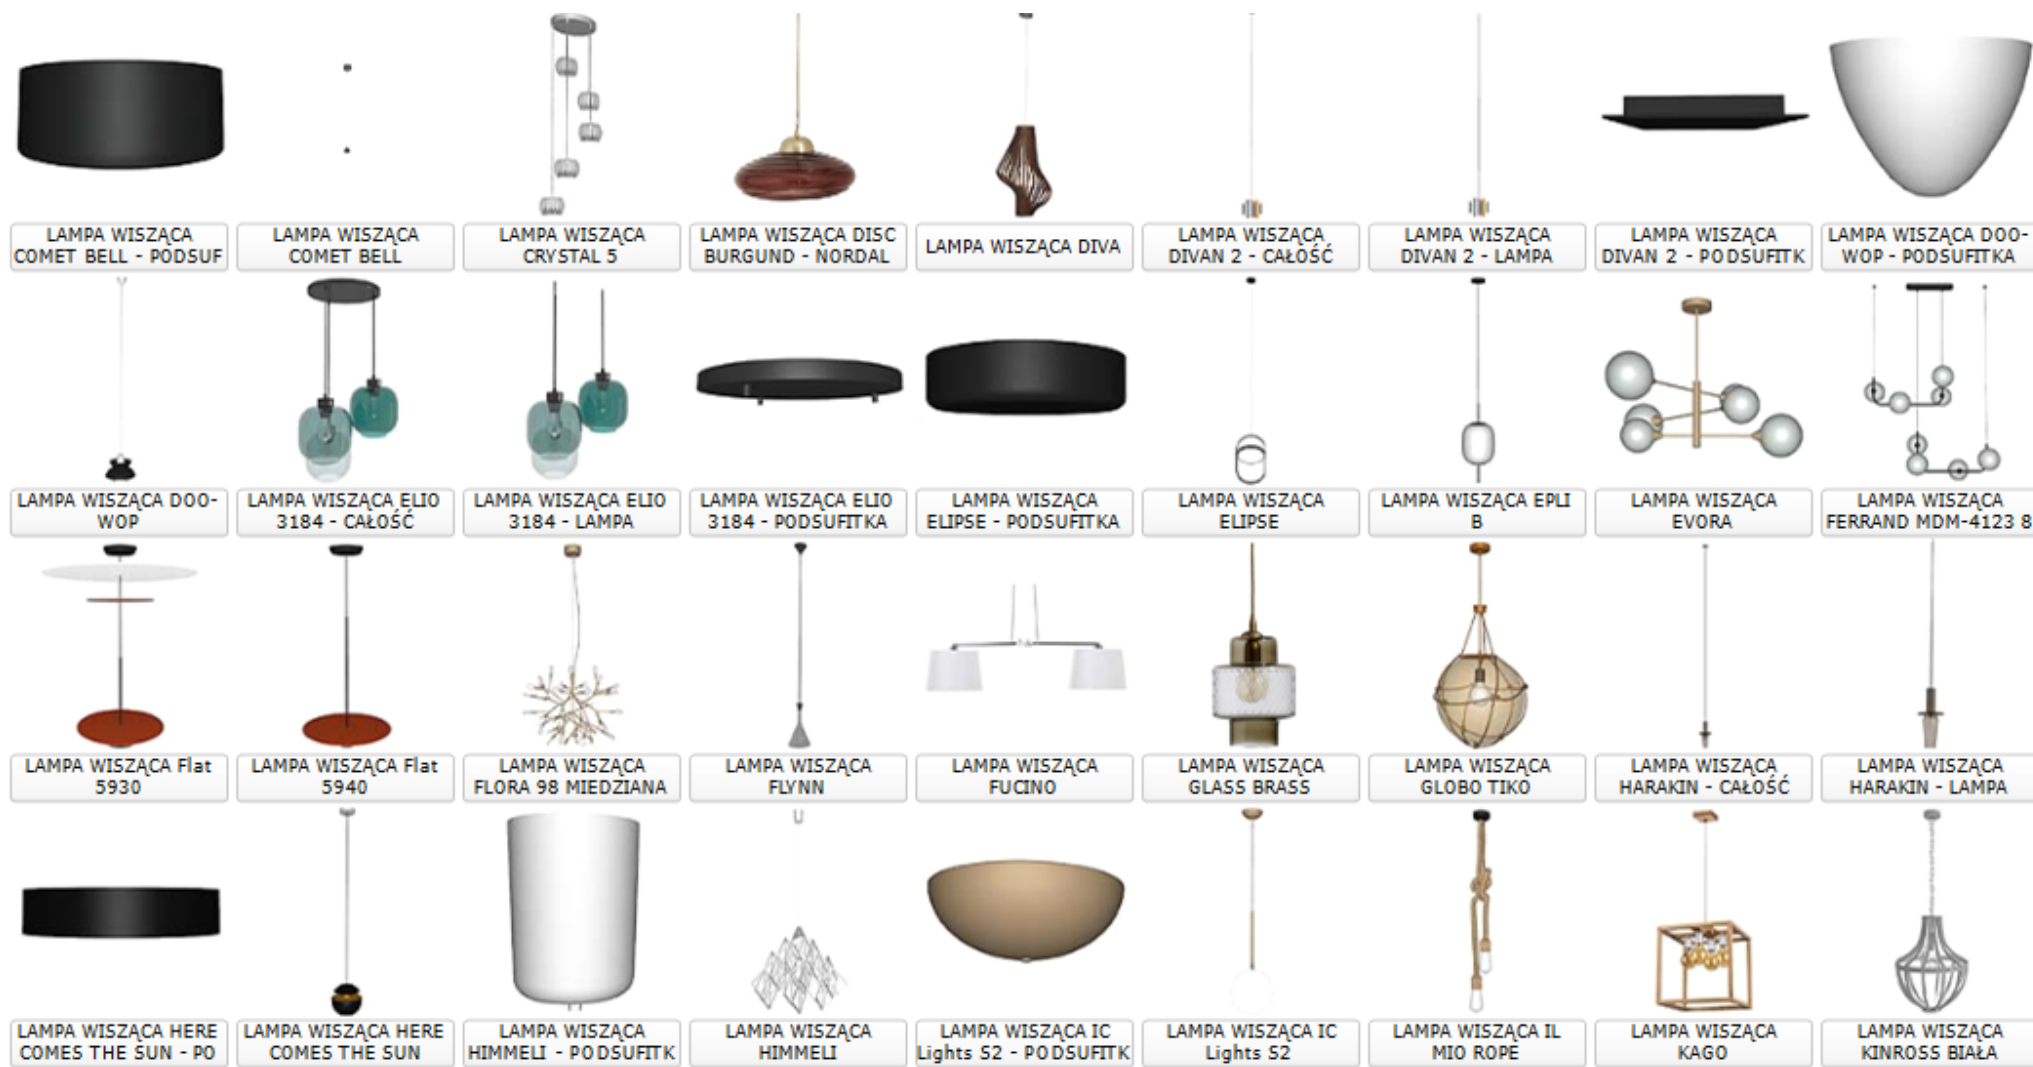

ÓSWIETLENIE