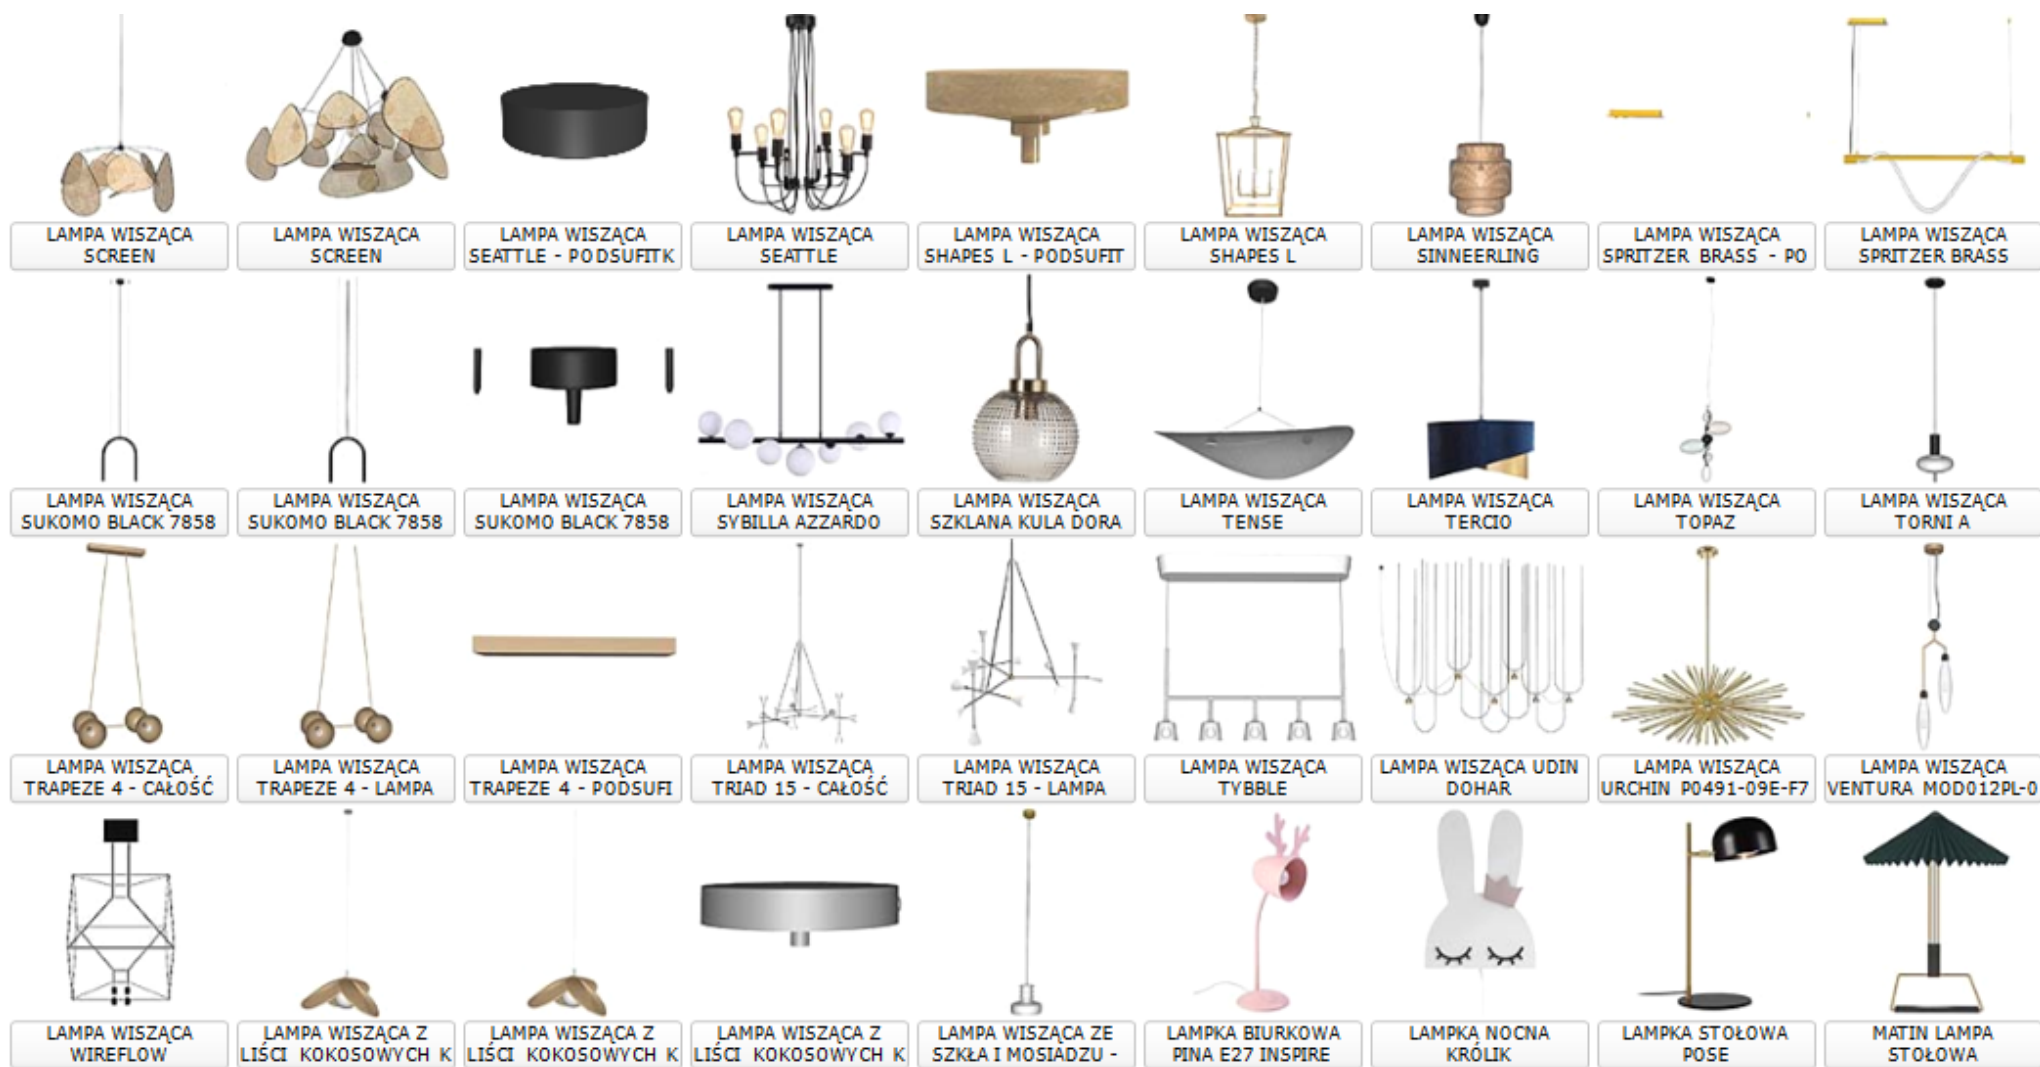

OŚWIETLENIE